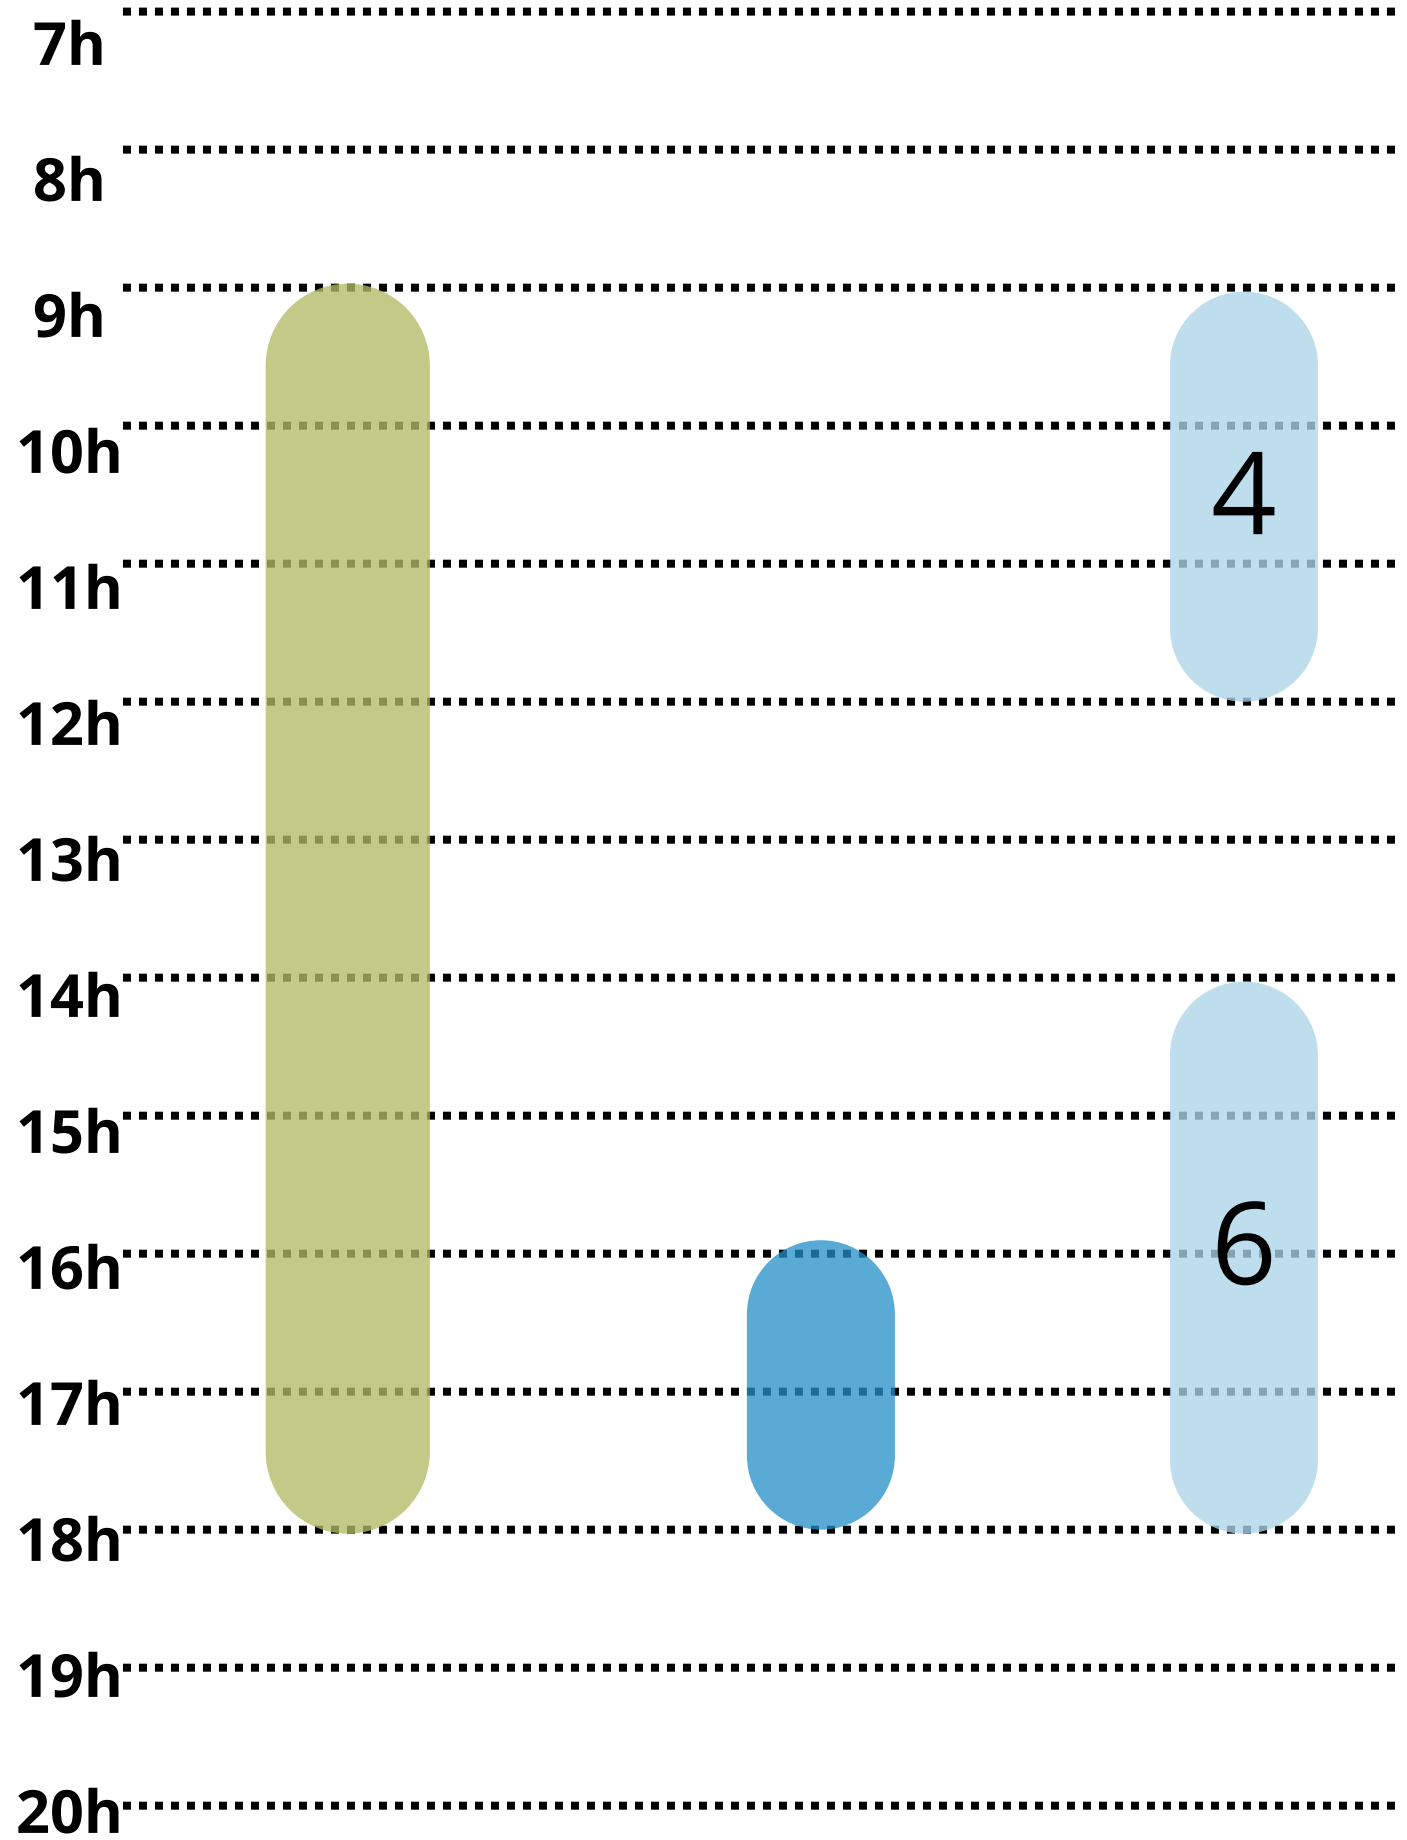

# JEUDI

**Bassin  
Ludique**

**Bassin  
Apprentissage**

**Bassin  
Sportif**

# VENDREDI

# SAMEDI

**Bassin  
Ludique**

**Bassin  
Apprentissage**

**Bassin  
Sportif**

# DIMANCHE

**Bassin  
Ludique**

**Bassin  
Apprentissage**

**Bassin  
Sportif**

7h

8h

9h

10h