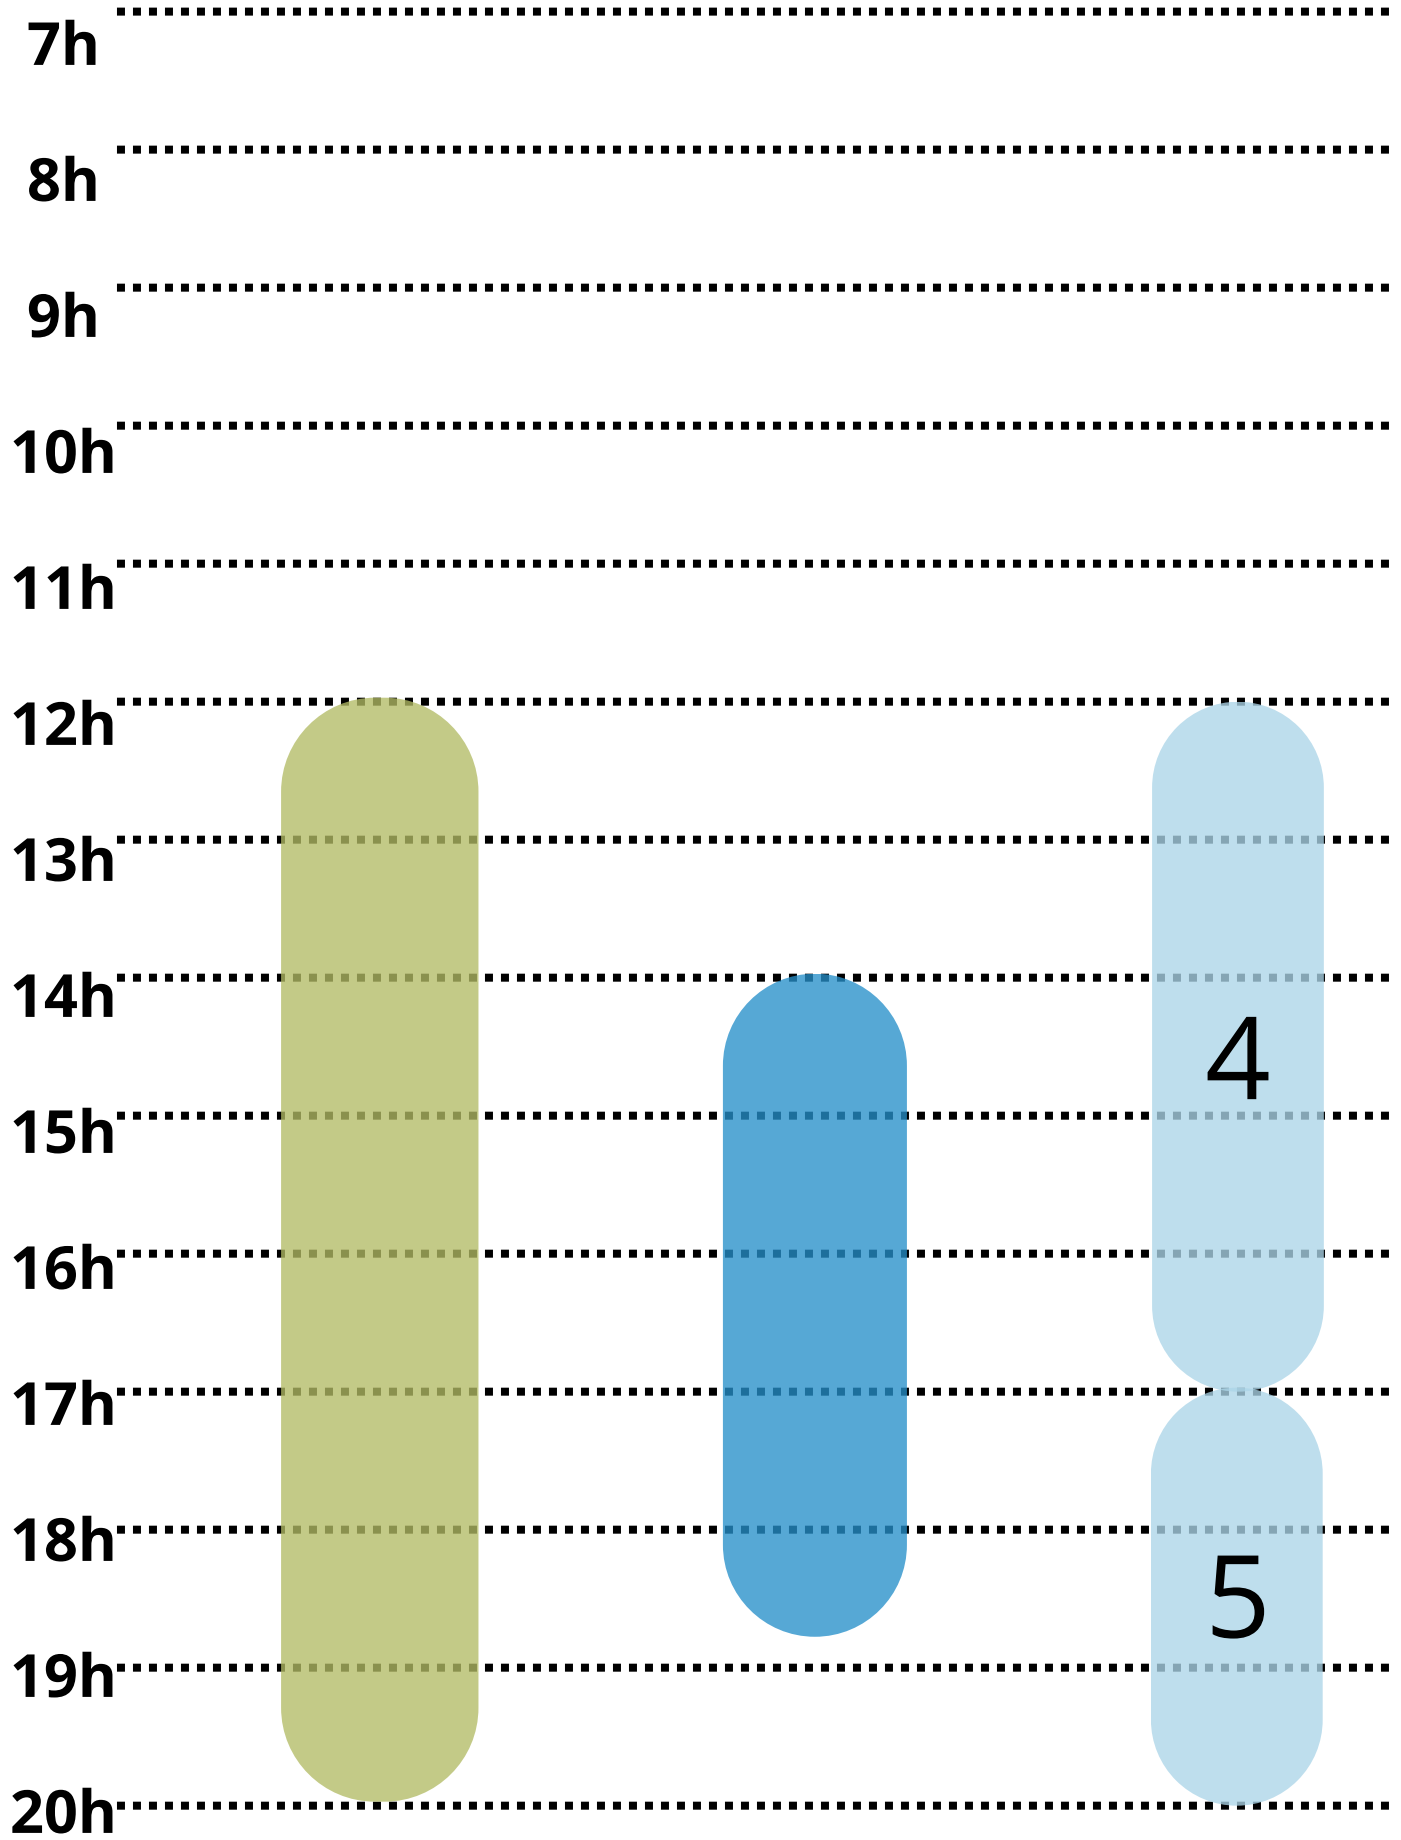

# MARDI

**Bassin  
Ludique**

**Bassin  
Apprentissage**

**Bassin  
Sportif**

# MERCREDI

**Bassin  
Ludique**

**Bassin  
Apprentissage**

**Bassin  
Sportif**

# DIMANCHE

**Bassin  
Ludique**

**Bassin  
Apprentissage**

**Bassin  
Sportif**

7h

8h

9h

10h

11h

12h

13h

14h

15h

16h

17h

18h