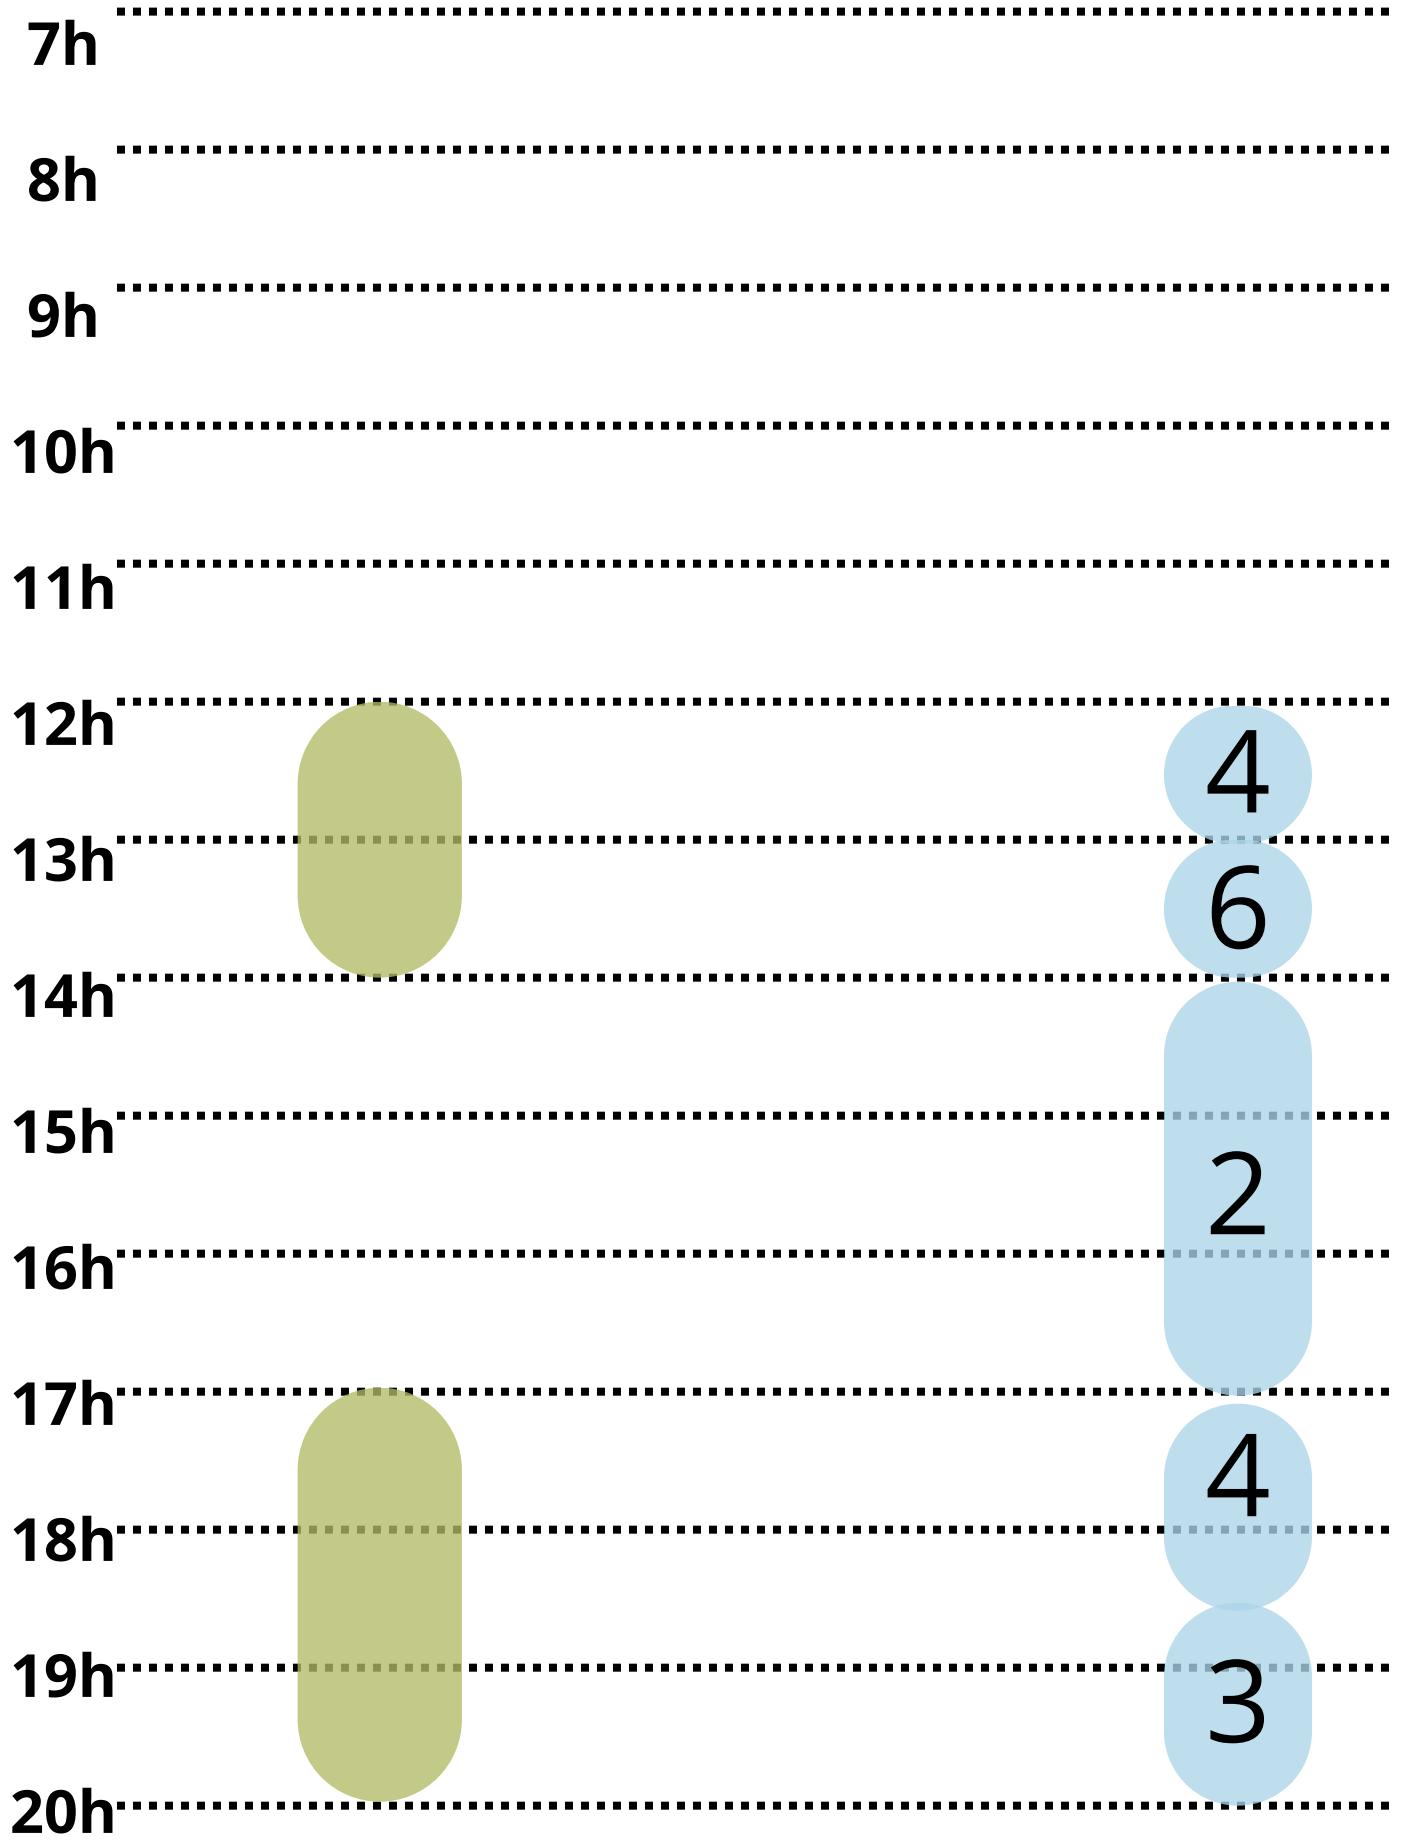

# LUNDI

**Bassin  
Ludique**

**Bassin  
Apprentissage**

**Bassin  
Sportif**

# MARDI

**Bassin  
Ludique**

**Bassin  
Apprentissage**

**Bassin  
Sportif**

# MERCREDI

**Bassin  
Ludique**

**Bassin  
Apprentissage**

**Bassin  
Sportif**

11h

12h

13h

14h

15h

16h

17h

18h