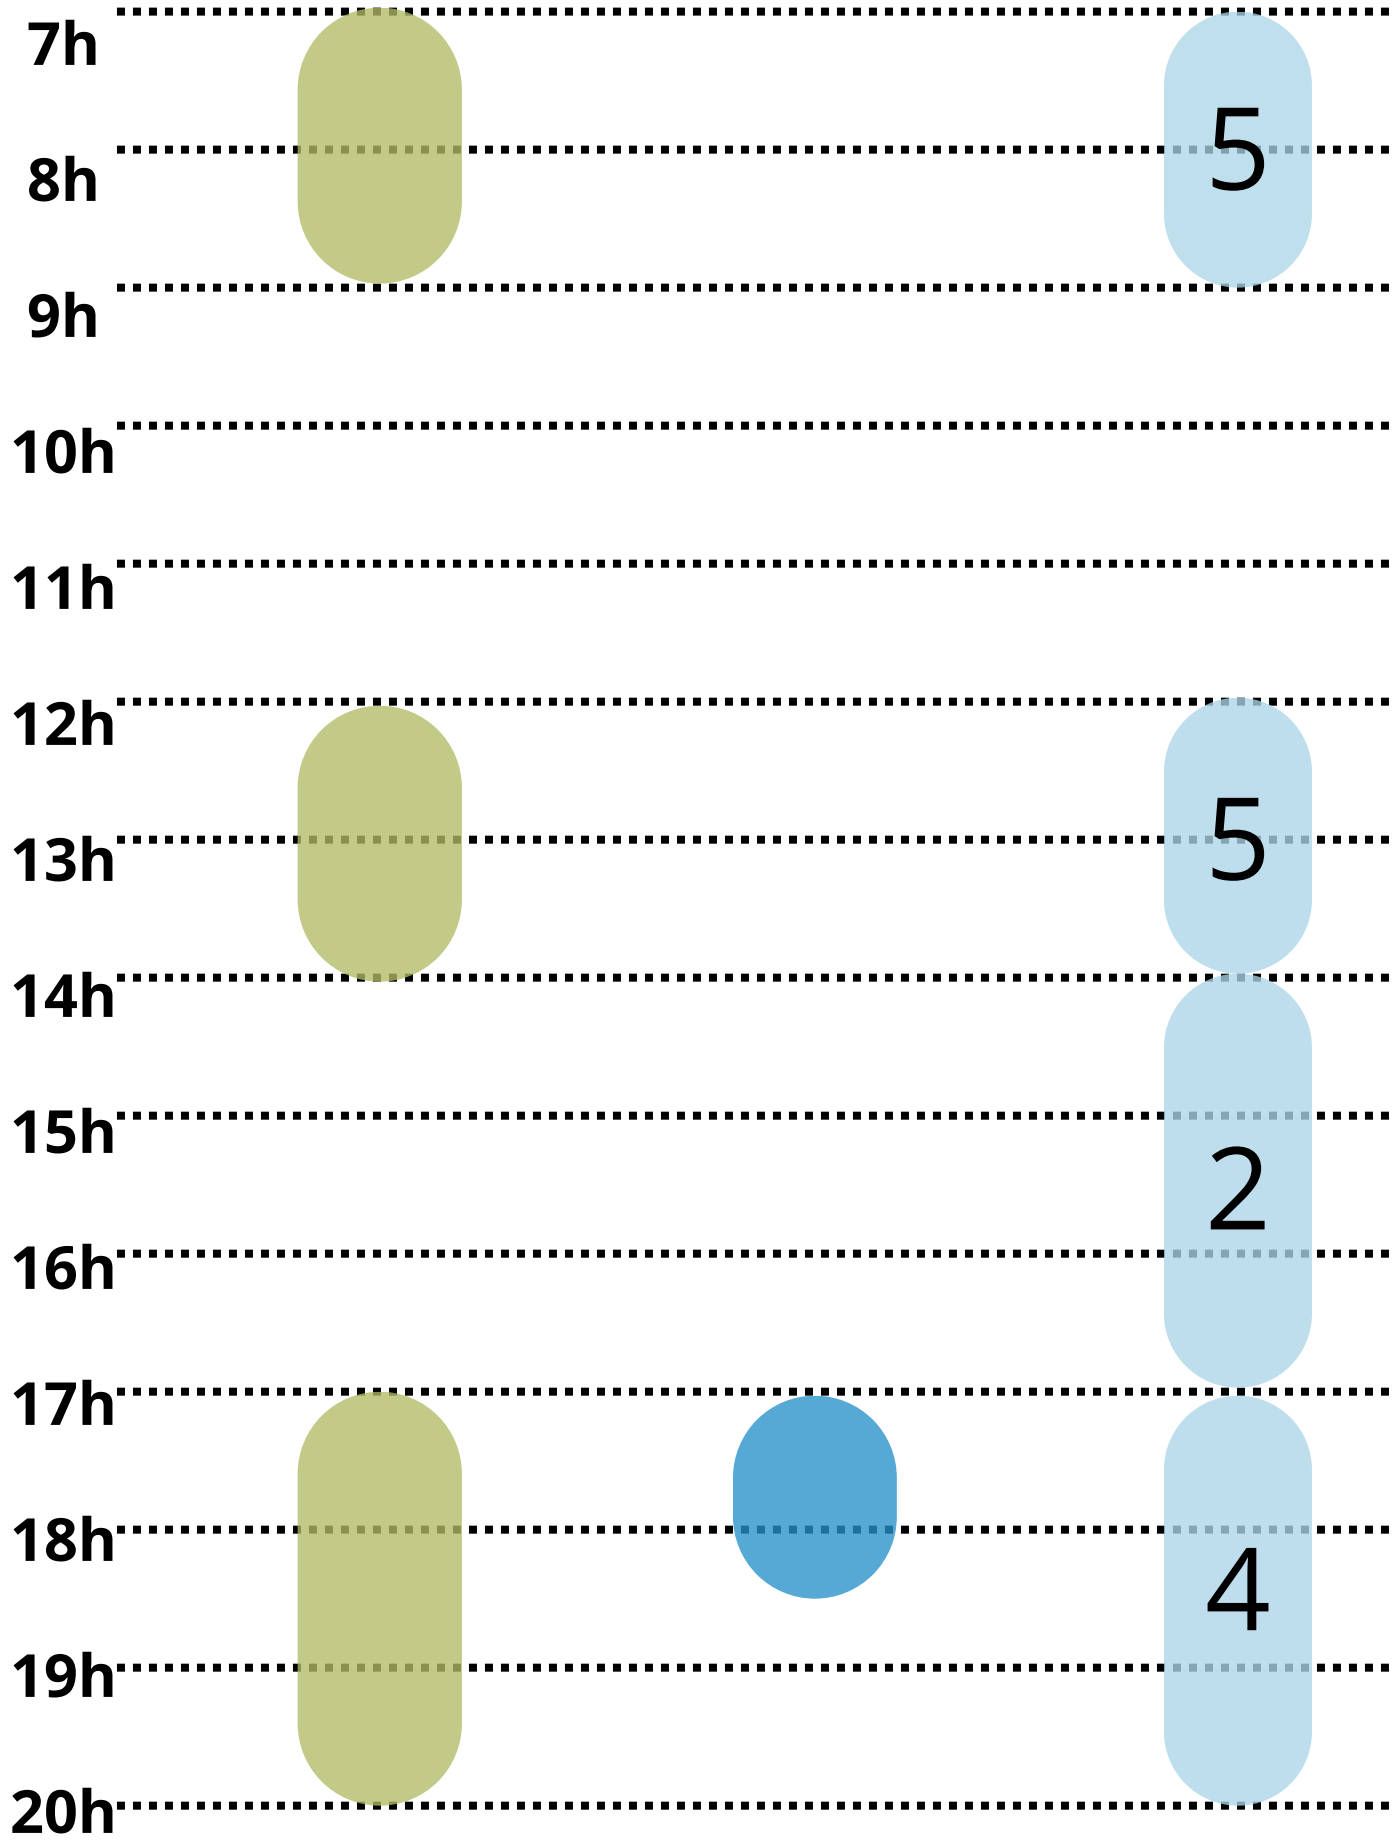

# LUNDI

**Bassin  
Ludique**

**Bassin  
Apprentissage**

**Bassin  
Sportif**

# MARDI

**Bassin  
Ludique**

**Bassin  
Apprentissage**

**Bassin  
Sportif**

# MERCREDI

**Bassin  
Ludique**

**Bassin  
Apprentissage**

**Bassin  
Sportif**

11h

12h

13h

14h

15h

16h

17h

18h