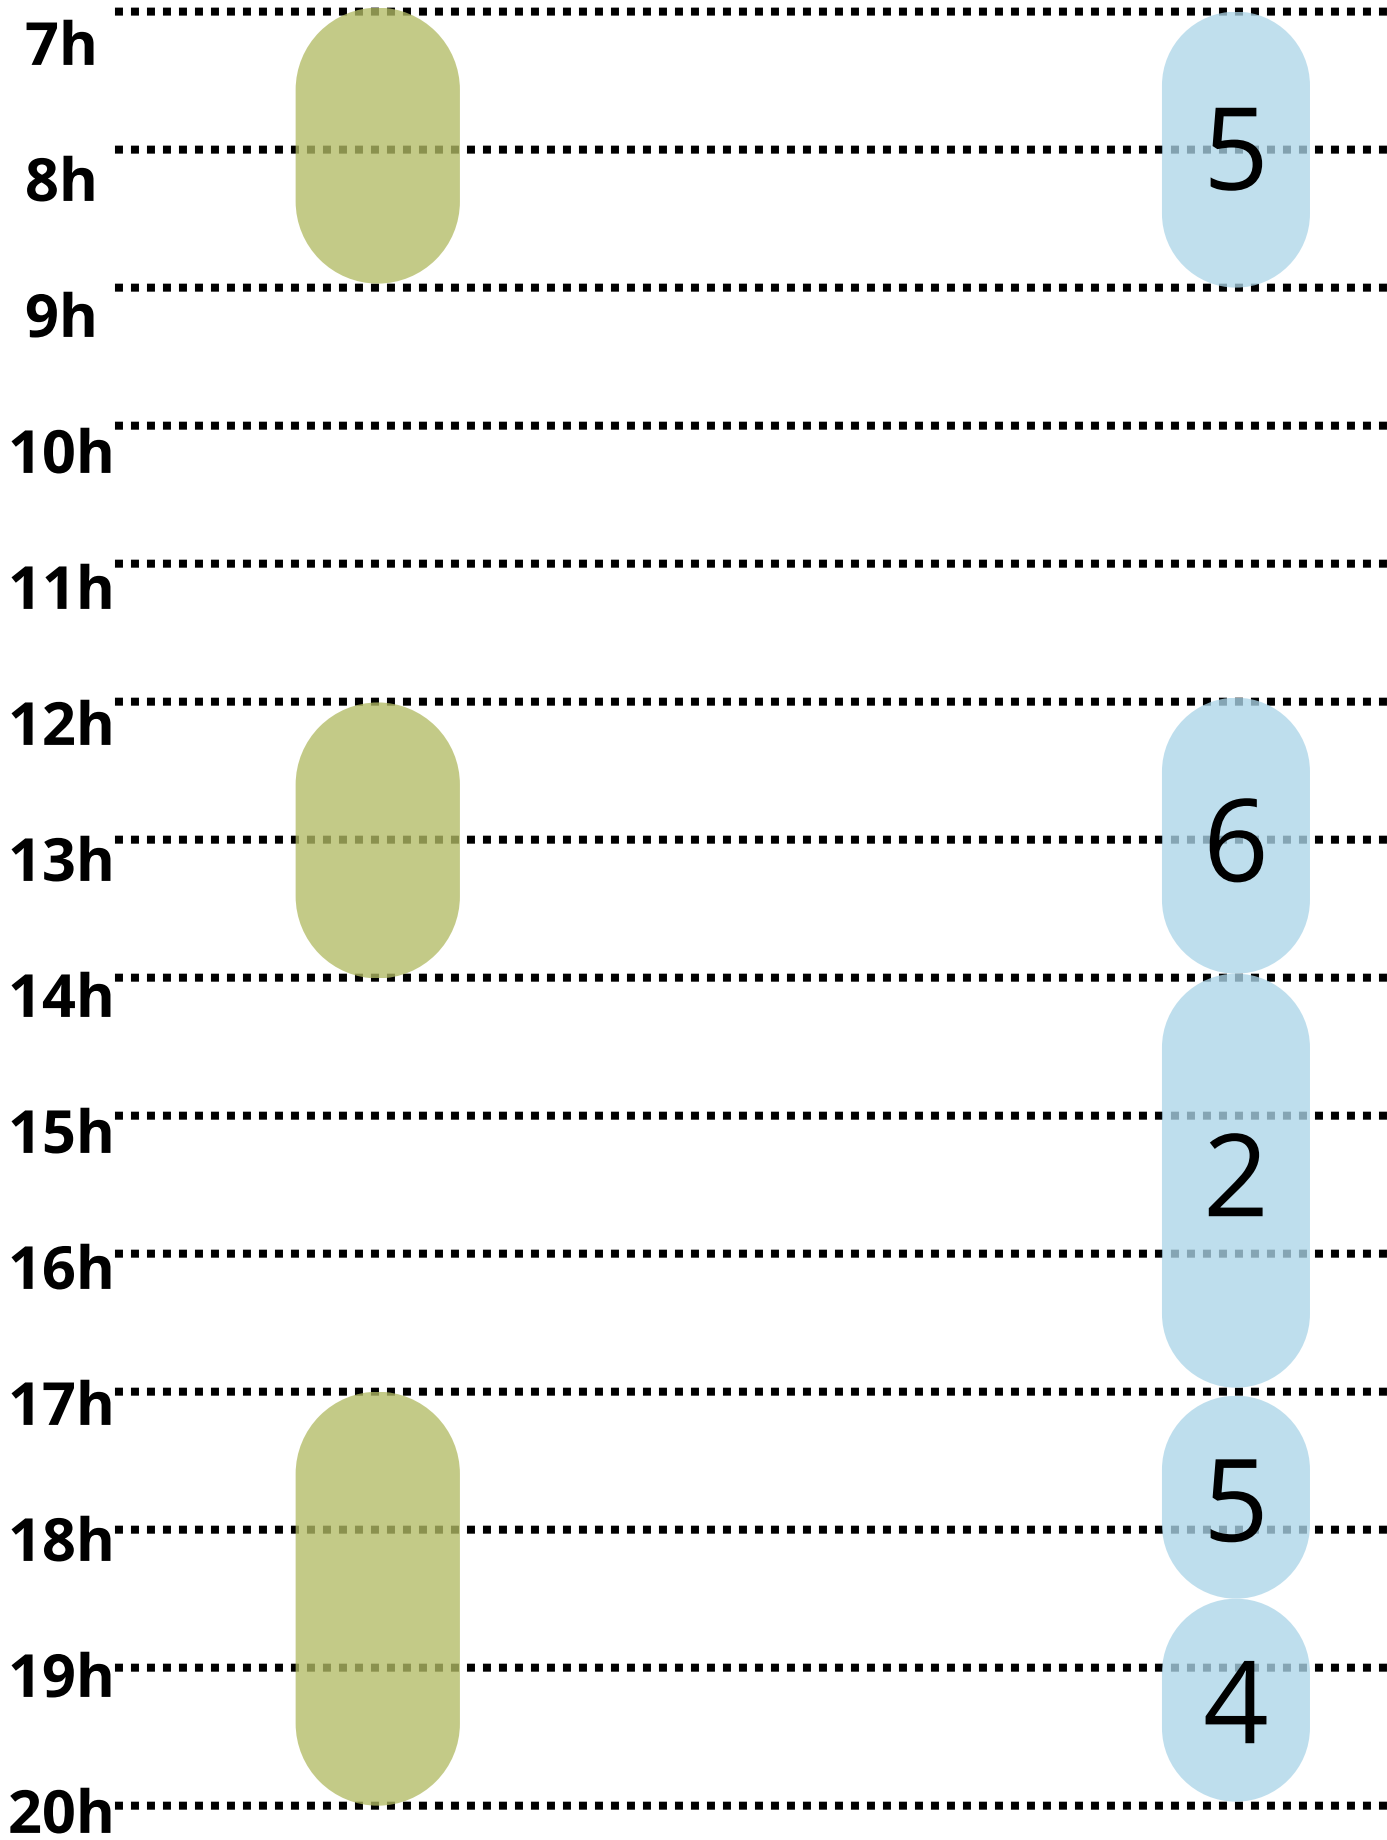

# MARDI

**Bassin  
Ludique**

**Bassin  
Apprentissage**

**Bassin  
Sportif**

# MERCREDI

**Bassin  
Ludique**

**Bassin  
Apprentissage**

**Bassin  
Sportif**

# JEUDI

**Bassin  
Ludique**

**Bassin  
Apprentissage**

**Bassin  
Sportif**

# DIMANCHE

**Bassin  
Ludique**

**Bassin  
Apprentissage**

**Bassin  
Sportif**

7h

8h

9h

10h